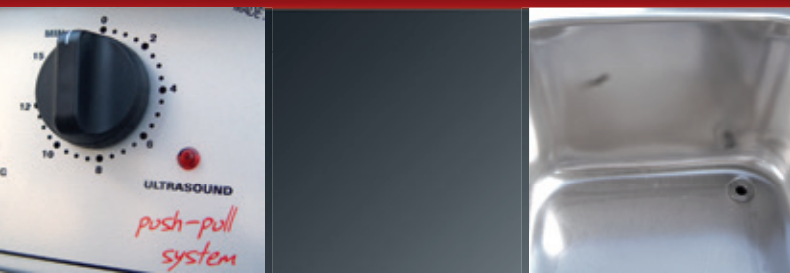

PUSH-PULL SYSTEM

ITALIANO | ENGLISH | DEUTSCH | FRANÇAISE

**OPTIONAL:**

Cestelli e vassoi di complemento, agganciatori in plastica.

Extra baskets and trays, plastic hooks.

Körbe und Tablett als Zubehör, Haken aus Kunststoff.

Paniers et plateaux de complément, dispositifs d'accrochage en plastique.

ITALIANO | LAVATRICE AD ULTRASUONI NEW MODEL EC

Caratteristiche principali: le lavatrici di serie EC, con 5 modelli base di diverse dimensioni, adatti al lavaggio e alla pulitura a fondo di oggetti di piccole e medie dimensioni. Grazie ai nuovi generatori di ultrasuoni e i nuovi trasduttori di tipo piezoelettrico assicurano un rendimento superiore al 90%.

Push-Pull System est une méthode innovante permettant de **MODULER** l'énergie des ultrasons selon le type d'objets à nettoyer et la qualité de saleté à éliminer.

TECHNICAL DETAILS

Mod.:	2 EC	3 EC	4,5 EC	6 EC	10 EC
• CAPACITÀ VASCA / TANK CAPACITY WANNE / CAPACITÉ CUVE:	2 lt.	3 lt.	4,5 lt.	6 lt.	10 lt.
• DIMENSIONI ESTERNE / EXTERNAL DIMENSIONS GRÖÖZE / DIMENSIONS EXTÉRIURES:	LxPxH mm 195x180x255	LxPxH mm 315x175x255	LxPxH mm 315x175x305	LxPxH mm 375x190x305	LxPxH mm 375x280x305
• DIMENSIONI VASCA / TANK DIMENSIONS GRÖÖZE WANNE / DIMENSIONS CUVE:	LxPxH mm 153x140x120	LxPxH mm 240x137x100	LxPxH mm 240x137x150	LxPxH mm 300x150x150	LxPxH mm 300x240x150
• POTENZA ULTRASUONI / ULTRASOUND POWER PUISSANCE ULTRASONS:	140 W	150 W	280 W	300 W	550 W
• POTENZA RISCALDAMENTO / HEATING POWER PUISSANCE CHAUFFAGE:	150 W	200 W	200 W	400 W	600 W
• TENSIONE ALIMENTAZIONE / POWER SUPPLY VOLTAGE TENSION ALIMENTATION:	220V 50/60Hz	220V 50/60Hz	220V 50/60Hz	220V 50/60Hz	220V 50/60Hz
• FREQUENZA ULTRASUONI / ULTRASOUND FREQUENCY FRÉQUENCE ULTRASONS:	38 KHz	38 KHz	38 KHz	38 KHz	38 KHz
• PESO / WEIGHT / GEWICHT / POIDS:	2,5 kg	4,3 kg	5 kg	6 kg	8 kg