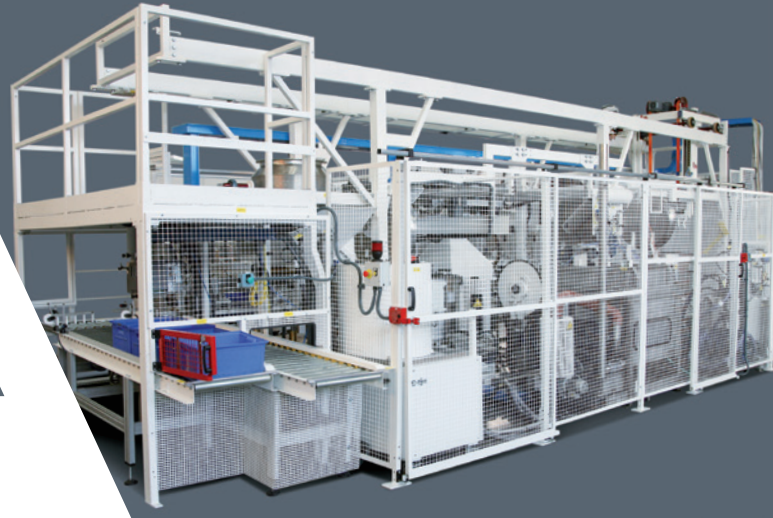

# BASKET WASHING MACHINES

MACCHINE PER LAVAGGIO CESTI

CENTRIFUGAL SOLUTIONS

IT EN DE

MOD. 660

MOD. 800

 Queste macchine sono progettate per pulire i cestri mediante getti d'acqua ad alta pressione direzionati sia internamente che esternamente al cestro. Quest'ultimo ruotando all'interno di una camera a tenuta fa in modo che ogni punto della sua superficie venga lavato.

 These machines are designed to clean the baskets via high pressure water jets aimed inside and outside the basket. The latter, by rotating inside a sealed chamber ensures that every point on its surface is washed.

 Diese Maschinen sind so entwickelt, dass sie die Körbe durch Hochdruckwasserstrahlen reinigen, die sowohl von innen als auch von außen auf den Korb gerichtet werden. Dieser wird in einer abgedichteten Kammer gedreht, wodurch sichergestellt wird, dass jeder Punkt seiner Oberfläche gewaschen wird.