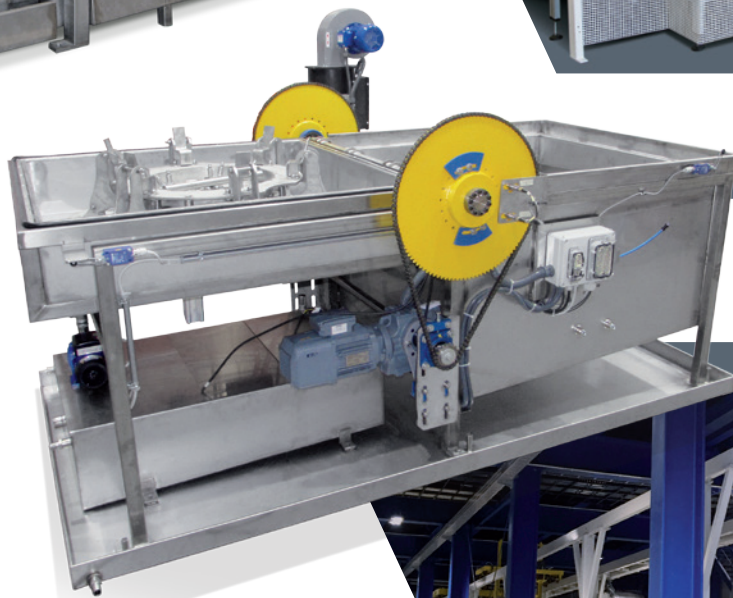

# BASKET WASHING MACHINES

MACCHINE PER LAVAGGIO CESTI

CENTRIFUGAL SOLUTIONS

IT EN DE

MOD. 660

MOD. 800

 Queste macchine sono progettate per pulire i cestri mediante getti d'acqua ad alta pressione direzionati sia internamente che esternamente al cestro. Quest'ultimo ruotando all'interno di una camera a tenuta fa in modo che ogni punto della sua superficie venga lavato.

 These machines are designed to clean the baskets via high pressure water jets aimed inside and outside the basket. The latter, by rotating inside a sealed chamber ensures that every point on its surface is washed.

 Diese Maschinen sind so entwickelt, dass sie die Körbe durch Hochdruckwasserstrahlen reinigen, die sowohl von innen als auch von außen auf den Korb gerichtet werden. Dieser wird in einer abgedichteten Kammer gedreht, wodurch sichergestellt wird, dass jeder Punkt seiner Oberfläche gewaschen wird.